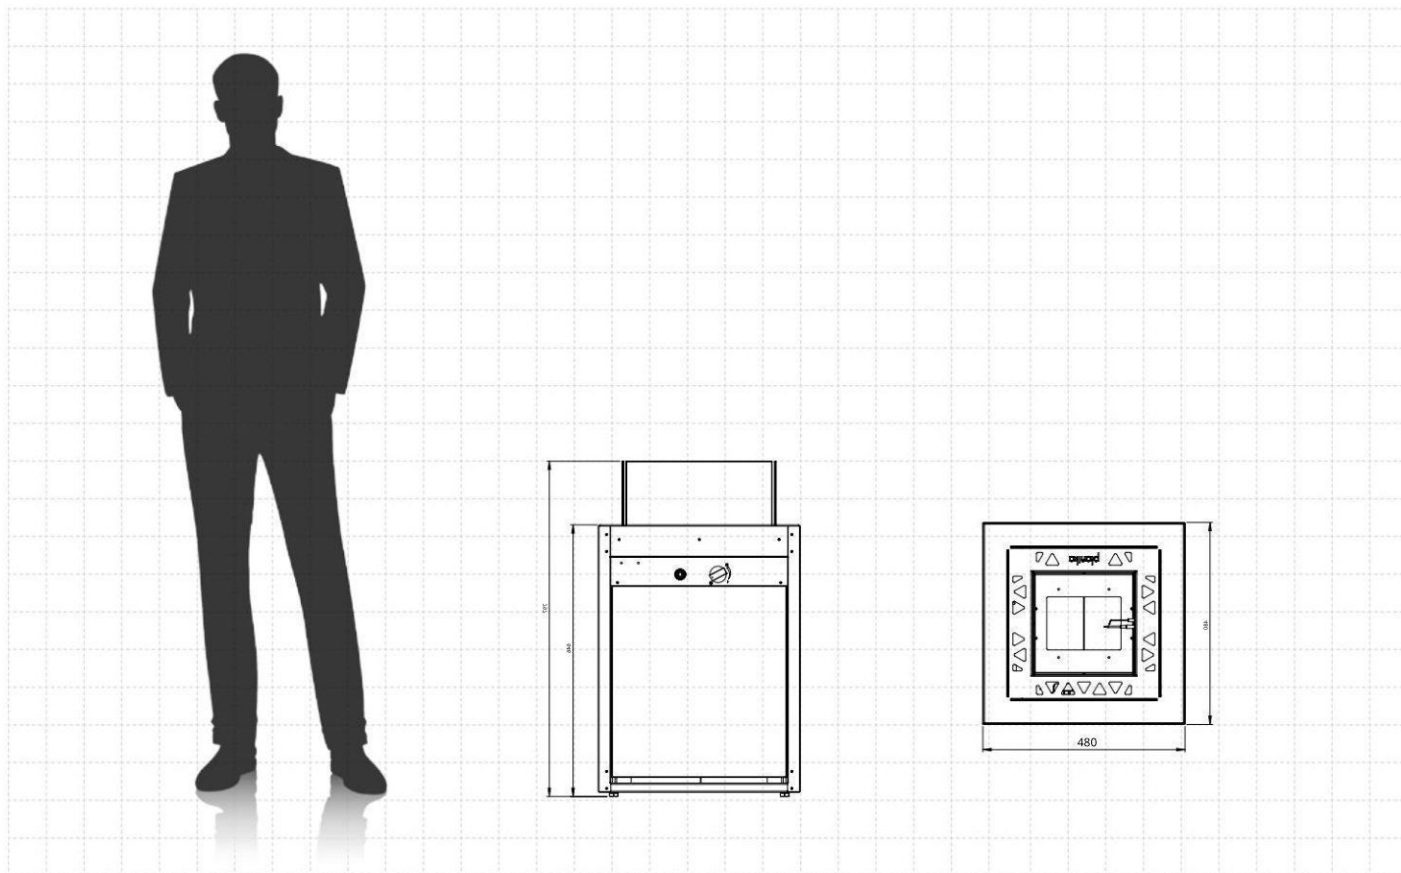

SQUARE

(plynová technologie)

Typ paliva	LPG
Tepelný výkon	7,0 - 10,0 kW
Spotřeba plynu	max. 0,50 - 0,65 kg/h doba hoření až 55 hodin
Tlak plynu	37 mbar
Celková délka plynové hadice	4 metry (měřeno od ventilu k regulátoru tlaku)
Hmotnost	22,0 kg
Zdroj napájení	Ovládací panel na baterie AAA
Kaufvod	není požadováno
Regulace výšky plamene	Ano
Materiály	pozinkovaná ocel, tvrzené sklo
Dekoratивní doplňky	černý skleněný štěrtek
aplikace	pouze pro venkovní použití